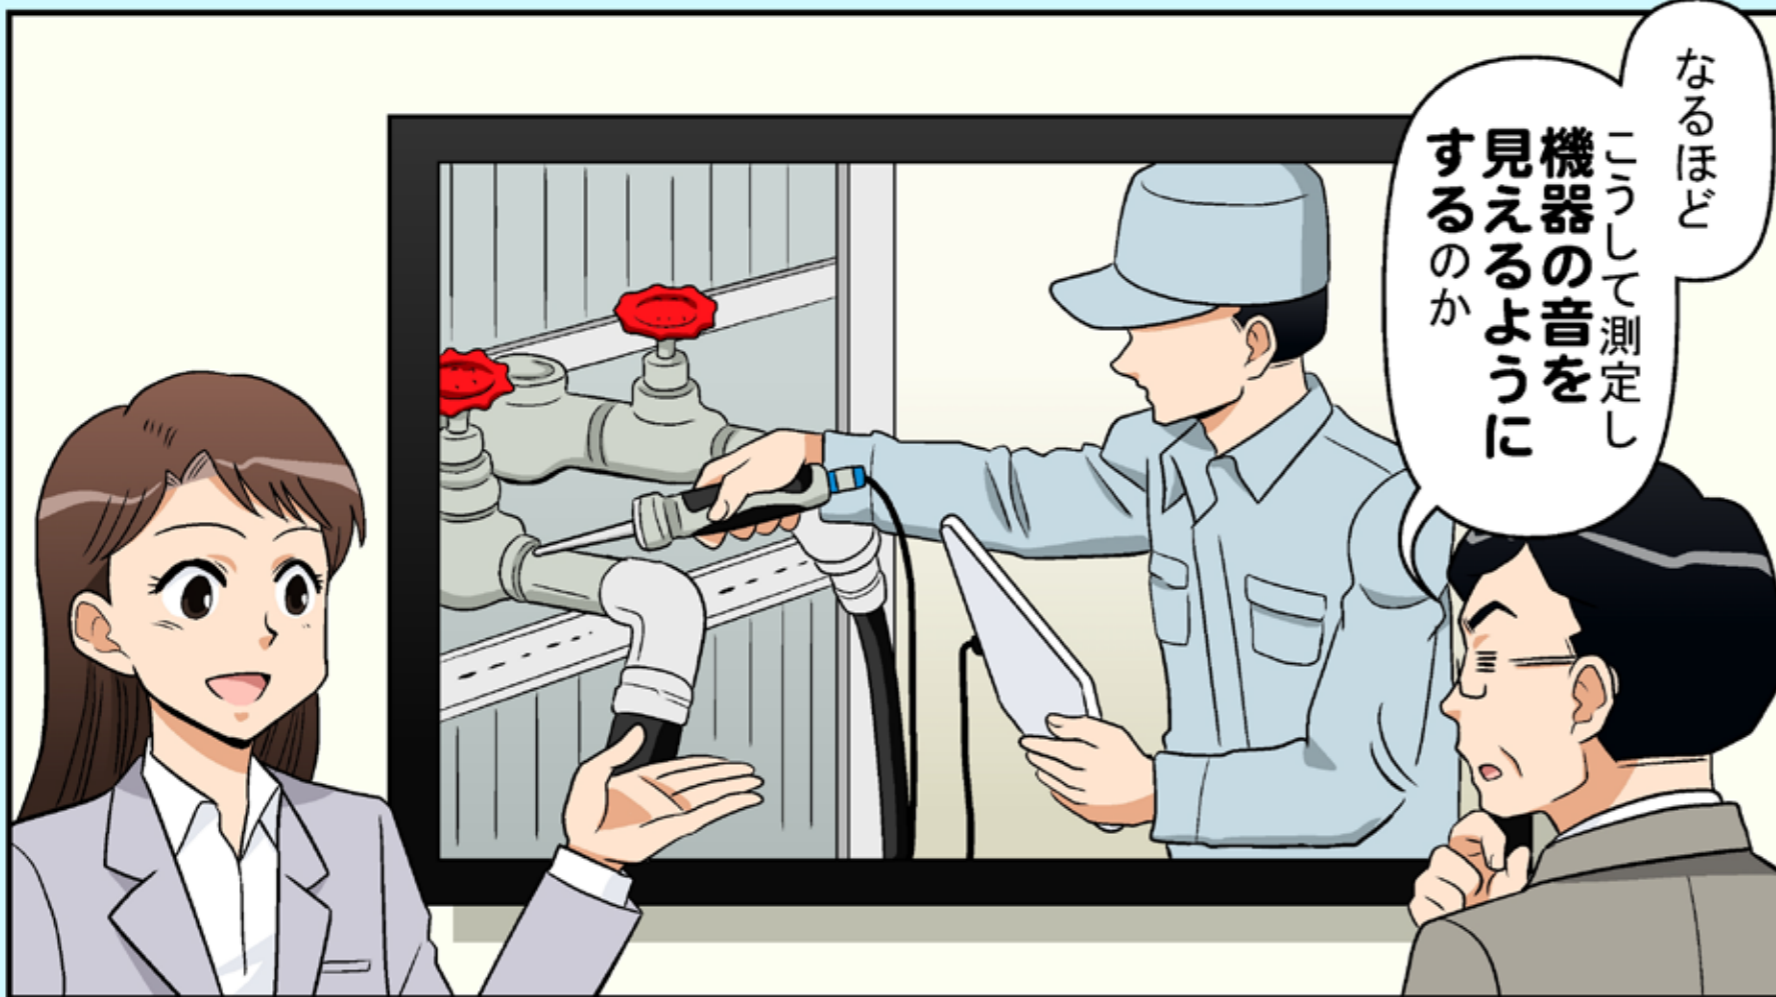

トラブルが発生してからでは面倒くさい！

スマート サウンド プローブ

Smart Sound Probeは

音の可視化で異常を先取り察知

このチラシは
ぜひ現場の方と一緒に
ご覧ください

JRCS株式会社

下関本社
〒750-8515 山口県下関市東大和町1丁目2-14
TEL:083-261-0210
メールアドレス:ssp.info@jrscs.co.jp
製品紹介動画URL:
<https://www.youtube.com/watch?v=kF28oWeB5E8>