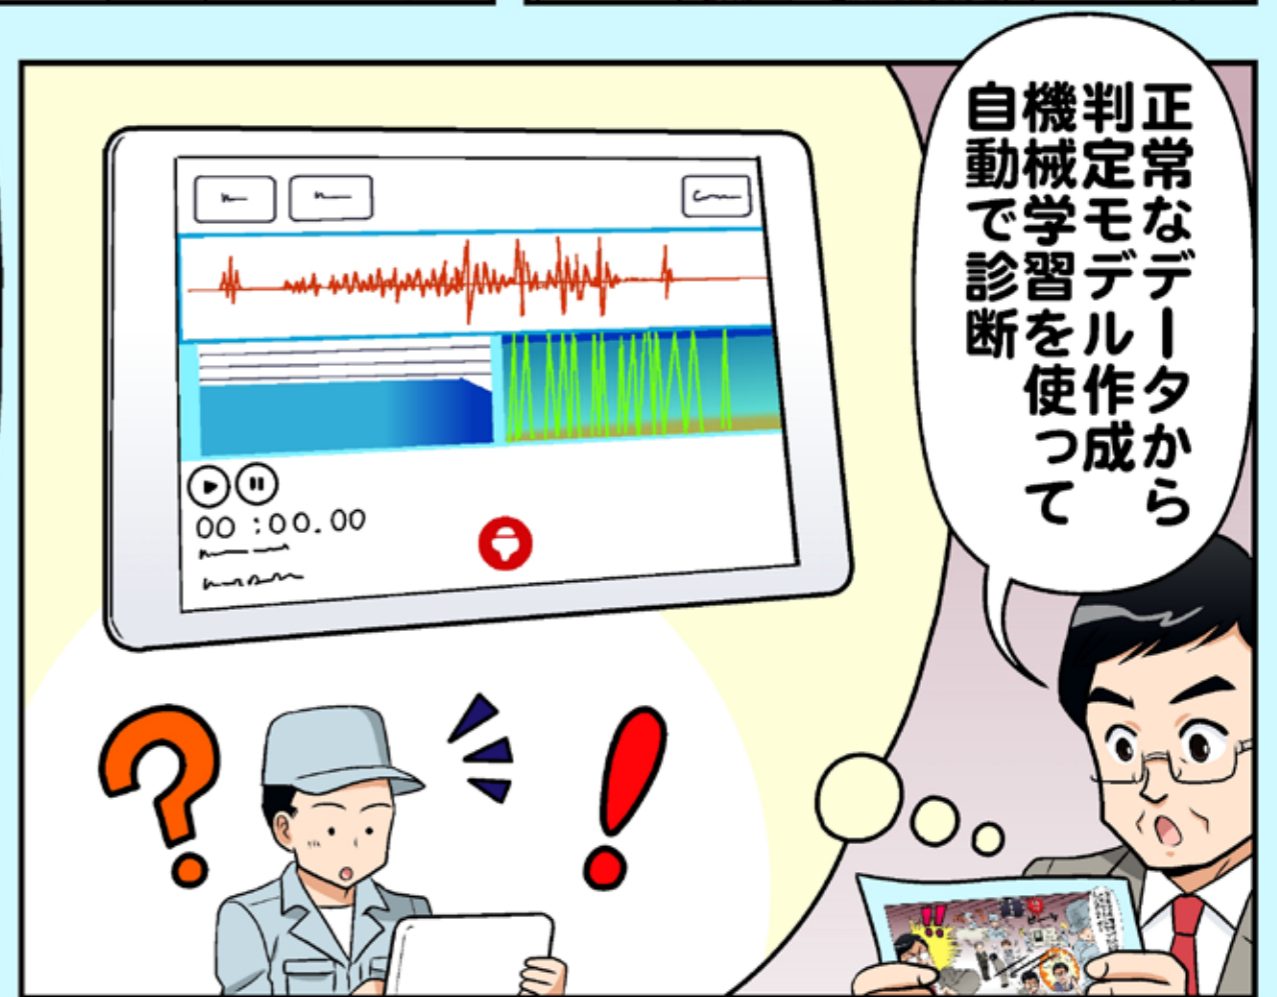

トラブルが発生してからでは面倒くさい！

スマート サウンド プローブ

Smart Sound Probeは

音の可視化で異常を先取り察知

このチラシは
ぜひ現場の方と一緒に
ご覧ください

JRCS株式会社

下関本社
〒750-8515 山口県下関市東大和町1丁目2-14
TEL:083-261-0210
メールアドレス:ssp.info@jrscs.co.jp
製品紹介動画URL:
<https://www.youtube.com/watch?v=kF28oWeB5E8>